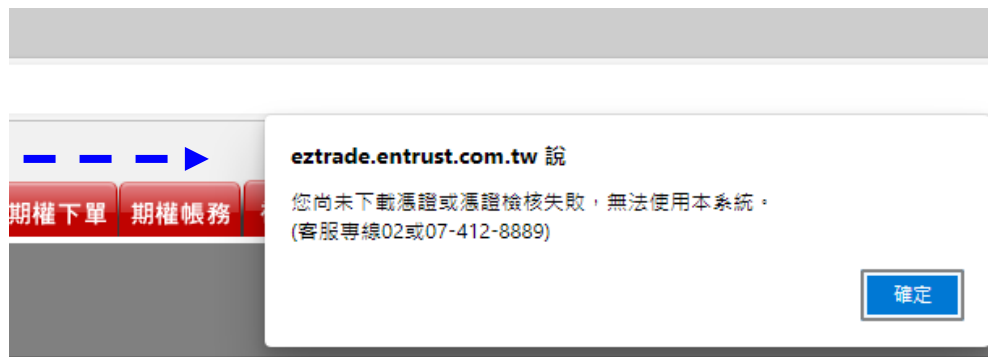

華南數位網_功能畫面(無憑證-申請憑證失敗-無法使用)

3WEB
無憑證

輸入
身分證及密碼

須有憑證
才能使用
本WEB系統

申請憑證：

■ 輸入生日錯誤
■ 或 離開/取消

申請憑證
失敗

無法使用
本WEB系統

「無」(不申請)憑證
所有功能皆反灰，
並跳出無法使用訊息