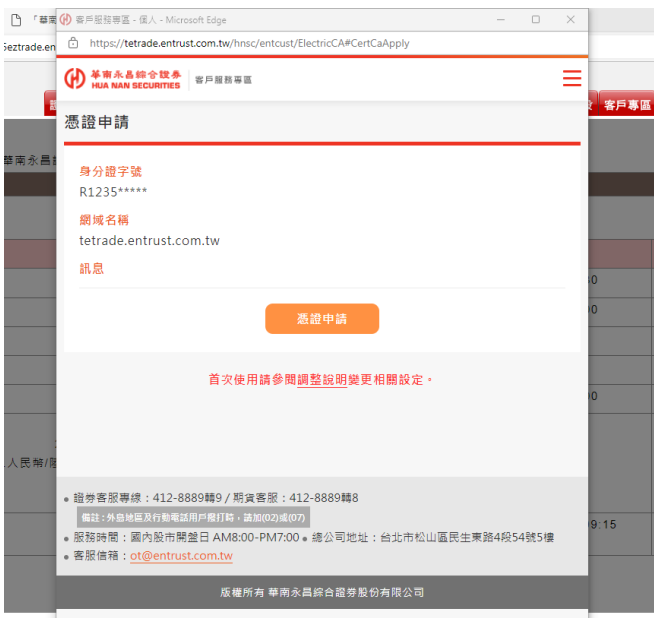

證券公告：

華南數位網_功能畫面(無憑證-申請憑證成功-開始使用)

2WEB
無憑證

輸入
身分證及密碼

須有憑證
才能使用
本WEB系統

馬上申請憑證：

輸入生日
正確

申請憑證
成功

開始使用
本WEB系統

華南數位網_功能畫面(無憑證-申請憑證失敗-無法使用)

3WEB
無憑證

輸入
身分證及密碼

須有憑證
才能使用
本WEB系統

申請憑證：

■ 輸入生日錯誤
■ 或 離開/取消

申請憑證
失敗