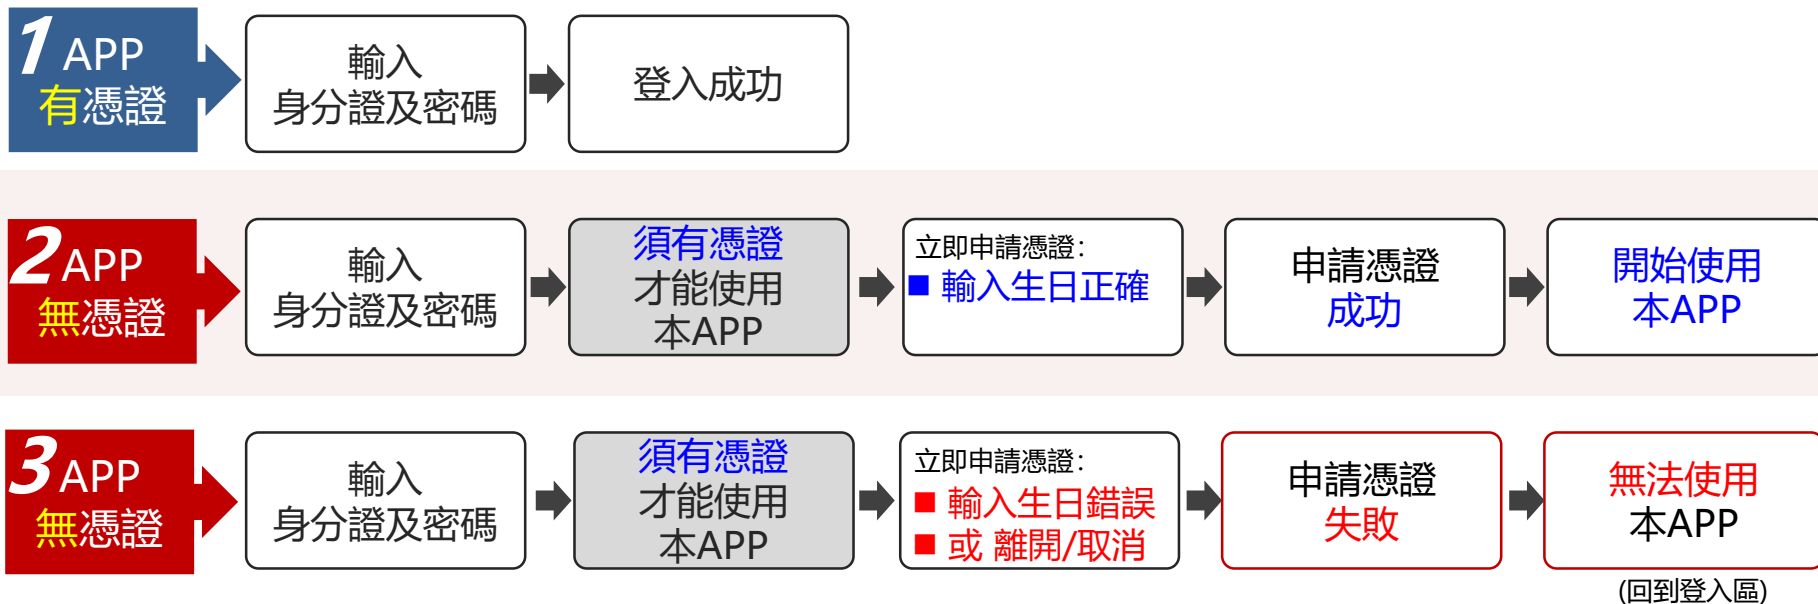

華南永昌證券-電子平台
【登入雙因子機制說明】

華南永昌證券APP【登入雙因子機制說明】

- 一. 電子平台(含華南永昌證券APP、e指發、數位網、e櫃台APP)於110年12月起陸續上線完成。
- 二. 新增目的：遵循110年01月08日臺證輔字第1100500068號函辦理，
強化證券商資通安全防護機制，**網路下單登入時，應採雙因子認證方式。**
- 三. 新增功能：**登入雙因子認證機制。**
- 四. 最新版本：(詳內文說明)

華南永昌證券【登入雙因子認證】說明

一. 本公司網路登入雙因子認證，採用「須有憑證」才能登入看盤及交易。

- ① 身分檢核第一因子：身分證字號及登入密碼。
- ② 身分檢核第二因子：下單憑證。

二. [首次]登入時 或 登入時[憑證過期]：

- ① 身分證/密碼輸入正確後，(無憑證)將主動引導客戶「申請/更新憑證」。
- ② 憑證申請/更新完成後，可直接使用本系統(不須登出系統)。

三. 新舊版本差異：

- ① 新版-須先申請憑證，再進行看盤下單。
- ② 舊版-"無"憑證可登入看盤。

華南永昌證券【登入雙因子認證】流程（3種情境）

華南永昌證券APP/E指發/數位網：

華南永昌證券APP

【登入雙因子認證 - 功能畫面】

華南永昌證券APP【換版說明】

➤ 最新版本:

上架後APP不會立即強制更版，將於111/01/12(三)開啟APP強制更版。

平台	最新版本	備註
iOS	V 2.0.12.5	華南永昌證券APP新增[登入雙因子認證]機制 1.新版APP： 已更新者，須有憑證 才能登入看盤及下單。 2.舊版APP： 未更新者，無憑證仍可登入看盤。
GPhone	7.30.2.1269.HNS8.2.916.HNS11.R5	
GPad	3.30.3.198.HNS2.2.493.HNS3.D	

※ 最低支援裝置 iOS 11 以上版本，Android 5.0(含)以上版本。

華南永昌APP_功能畫面(已有憑證, 直接登入使用)

1 APP
有憑證

輸入
身分證及密碼

登入成功

已「有」憑證
直接登入看盤交易

華南永昌APP_功能畫面(無憑證-申請憑證成功-開始使用)

2 APP
無憑證