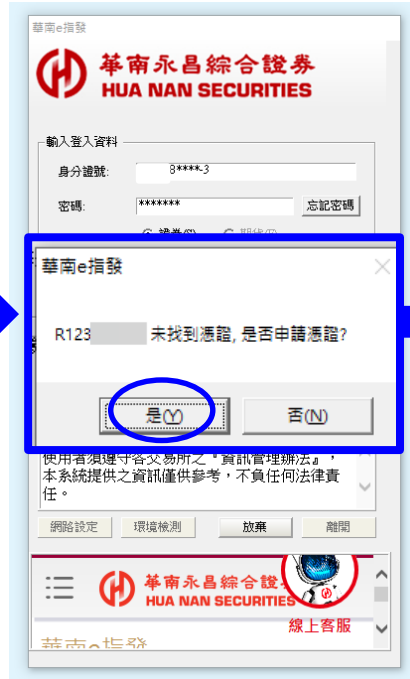

華南E指發_功能畫面(已有憑證, 直接登入使用)

登入雙因子111/01/10上線

1 WEB
有憑證

輸入
身分證及密碼

登入成功

版本 V7.36

版本 V7.36

有憑證
可登入直接使用

華南E指發_功能畫面(無憑證-申請憑證成功-開始使用)

登入雙因子111/01/10上線

2WEB
無憑證

輸入
身分證及密碼

須有憑證
才能使用
本系統

申請憑證:

按《是》，
輸入生日正確

申請憑證
成功

開始使用
本WEB系統

版本 V7.36

華南E指發_功能畫面(請更新至最新版本 V7.36)

登入雙因子111/01/10上線

3WEB
無憑證

輸入
身分證及密碼

須有憑證
才能使用
本系統

申請憑證：

■ 輸入生日錯誤
■ 或否

申請憑證
失敗

無法使用
本WEB系統

華南數位網

【登入雙因子認證 - 功能畫面】

華南數位網_功能畫面(已有憑證, 直接登入使用)

華南數位網線上下單

認證方式： 證券 期權 海外商品 財富管理