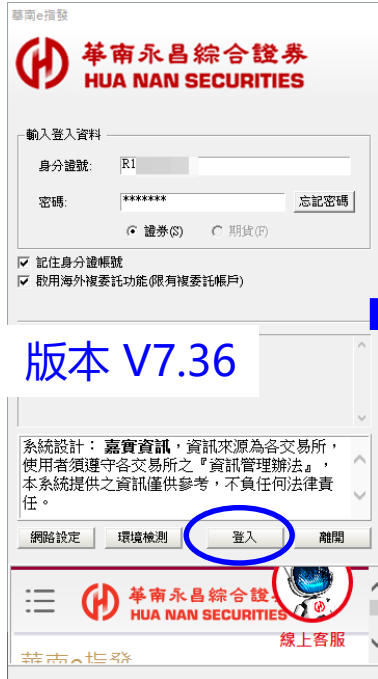

華南E指發_功能畫面(已有憑證, 直接登入使用)

登入雙因子111/01/10上線

1 WEB
有憑證

輸入
身分證及密碼

登入成功

版本 V7.36

版本 V7.36

有憑證
可登入直接使用

華南E指發_功能畫面(無憑證-申請憑證成功-開始使用)

登入雙因子111/01/10上線

2WEB
無憑證

輸入
身分證及密碼

須有憑證
才能使用
本系統

申請憑證:

按《是》，
輸入生日正確

申請憑證
成功

開始使用
本WEB系統

版本 V7.36

華南E指發_功能畫面(請更新至最新版本 V7.36)

登入雙因子111/01/10上線

3WEB
無憑證

輸入
身分證及密碼

須有憑證
才能使用
本系統

申請憑證：

■ 輸入生日錯誤
■ 或否

申請憑證
失敗

無法使用
本WEB系統

華南數位網

【登入雙因子認證 - 功能畫面】

華南數位網_功能畫面(已有憑證, 直接登入使用)

華南數位網線上下單

認證方式： 證券 期權 海外商品 財富管理