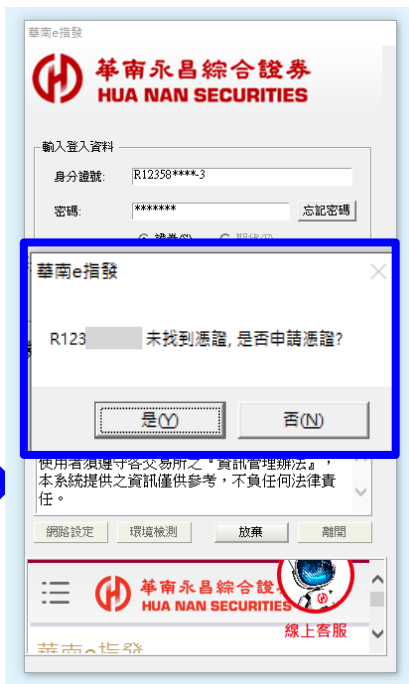

華南E指發_功能畫面(已有憑證, 直接登入使用)

登入雙因子111/01/10上線

1 WEB
有憑證

輸入
身分證及密碼

登入成功

版本 V7.36

版本 V7.36

有憑證
可登入直接使用

華南E指發_功能畫面(無憑證-申請憑證成功-開始使用)

登入雙因子111/01/10上線

2WEB
無憑證

輸入
身分證及密碼

須有憑證
才能使用
本系統

申請憑證:

按《是》，
輸入生日正確

申請憑證
成功

開始使用
本WEB系統

版本 V7.36

華南E指發_功能畫面(請更新至最新版本 V7.36)

登入雙因子111/01/10上線

3WEB
無憑證

輸入
身分證及密碼

須有憑證
才能使用
本系統

申請憑證：

■ 輸入生日錯誤
■ 或否

申請憑證
失敗

無法使用
本WEB系統

華南數位網

【登入雙因子認證 - 功能畫面】

華南數位網_功能畫面(已有憑證, 直接登入使用)

華南數位網線上下單

認證方式： 證券 期權 海外商品 財富管理